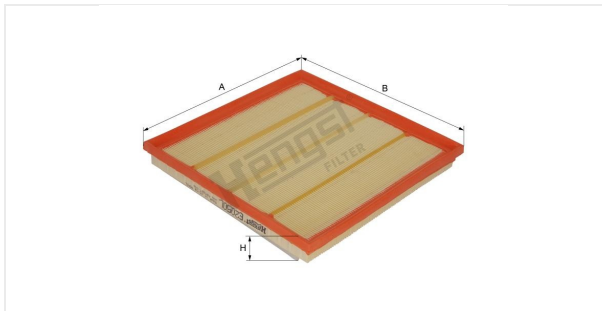

Патрон воздушного фильтра
E2050L

Технические спецификации

Номер ЭОД	9491310000
EAN	6970574764568
Статус	Доступен

Параметры в мм

A	263.00
B	264.00
C	
D	
E	
F	
G	
H	35.00