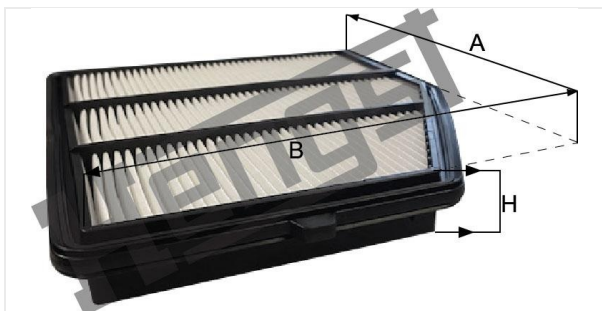

Патрон воздушного фильтра
E2072L

Технические спецификации

Номер ЭОД

9597310000

EAN

4030776077537

Статус

Доступен