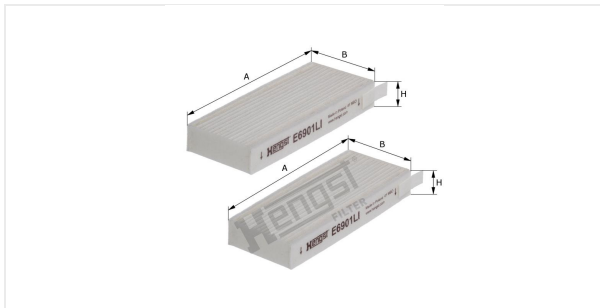

Пылевой фильтр салона
E6901LI-2

Технические спецификации

Номер ЭОД	9600310000
EAN	4030776082432
Статус	Доступен

Параметры в мм

A	156.00
B	65.00
C	
D	
E	
F	
G	
H	22.00