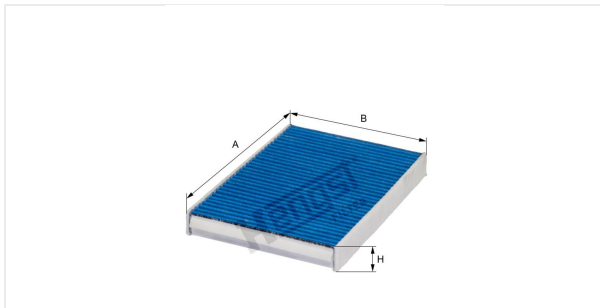

Биофункциональный фильтр салона
E2949LB

Технические спецификации

Номер ЭОД	9656310000
EAN	4030776071191
Статус	Доступен

Параметры в мм

A	272.00
B	196.00
C	
D	
E	
F	
G	
H	36.00