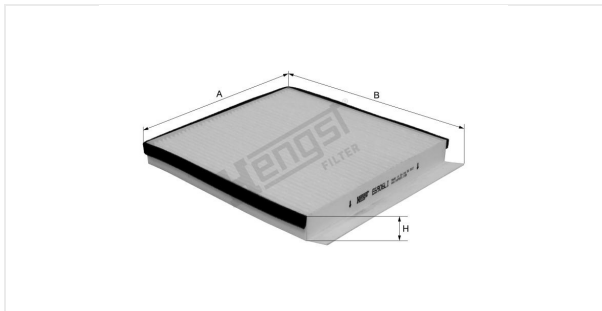

Пылевой фильтр салона
E6906LI

Технические спецификации

Номер ЭОД	9713310000
EAN	6970574763967
Статус	подготовка к производству

Параметры в мм

A	217.00
B	205.00
C	
D	
E	
F	
G	
H	23.00