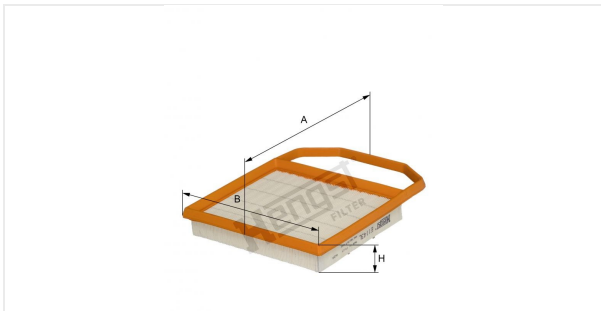

Патрон воздушного фильтра
E1143L

Технические спецификации

Номер ЭОД	9795310000
EAN	4030776071030
Статус	Доступен

Параметры в мм

A	235.00
B	186.00
C	
D	
E	
F	
G	
H	34.00