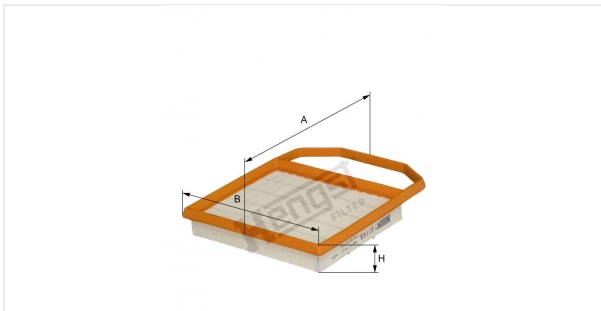

Патрон воздушного фильтра  
E1143L

**Технические спецификации**

Номер ЭОД	9795310000
EAN	4030776071030
Статус	Доступен

**Параметры в мм**

A	235.00
B	186.00
C	
D	
E	
F	
G	
H	34.00