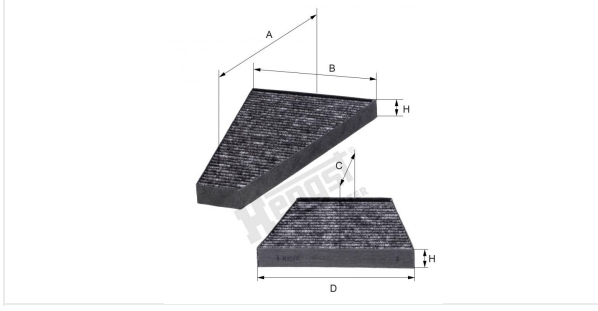

Kabin-Aktif karbon filtresi  
E1935LC-2

#### Ölçüler mm cinsinden

A	345.00
B	221.00
C	172.00
D	221.00
E	
F	
G	
H	30.00