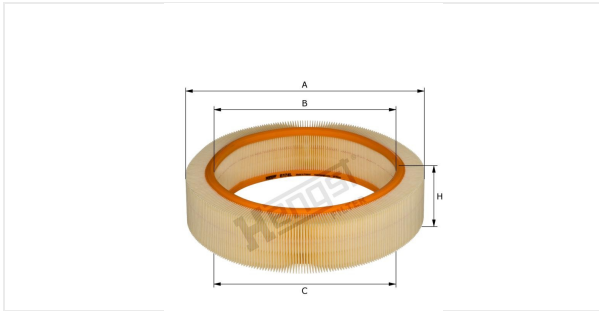

E174L

EDP

10747310000

4030776077087

A	338.00
B	255.00
C	255.00
D	
E	
F	
G	
H	84.00