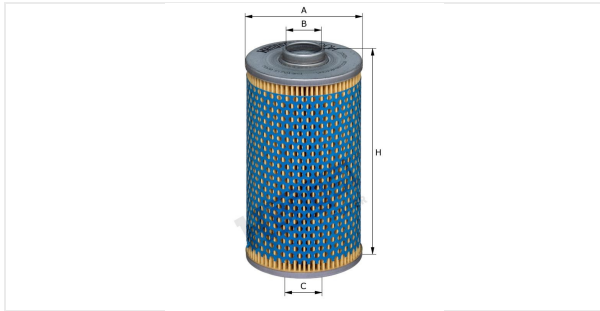

E200H D22

EDP

1803110000

4030776080407

A	83.00
B	25.00
C	27.00
D	
E	
F	
G	
H	166.00