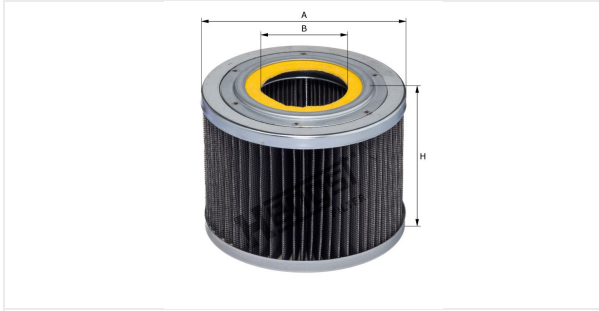

EY1189H

EDP

2088110000

4030776087871

A	127.00
B	54.00
C	
D	
E	
F	
G	
H	99.00