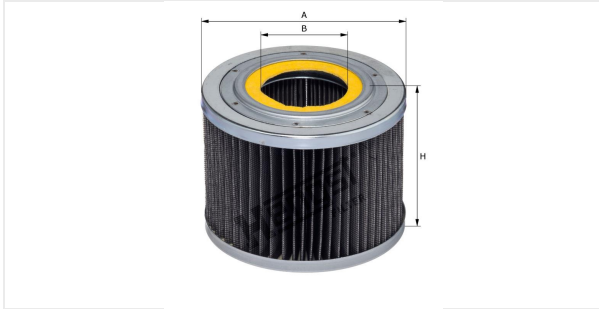

EY1189H

EDP

2088110000

4030776087871

A	127.00
B	54.00
C	
D	
E	
F	
G	
H	99.00