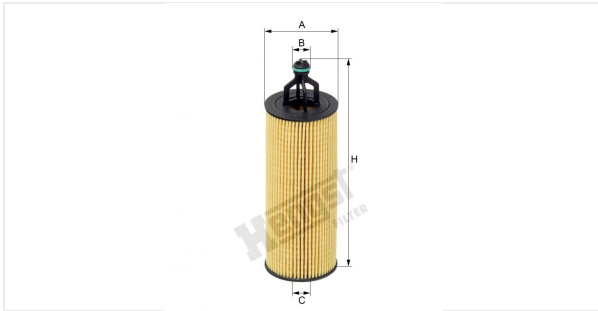

E721H D271

EDP

2603130000

4030776033281

A	51.00
B	12.00
C	26.00
D	
E	
F	
G	
H	156.00