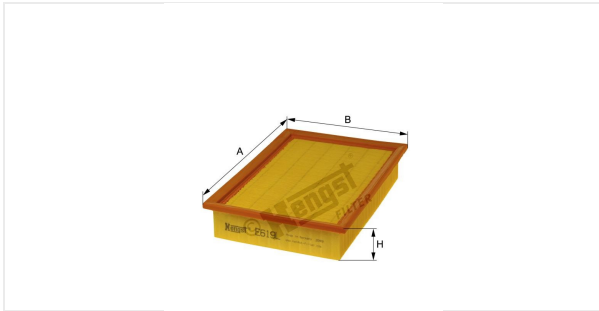

E619L

EDP

3433310000

4030776012972

A	295.00
B	212.00
C	
D	
E	
F	
G	
H	56.00