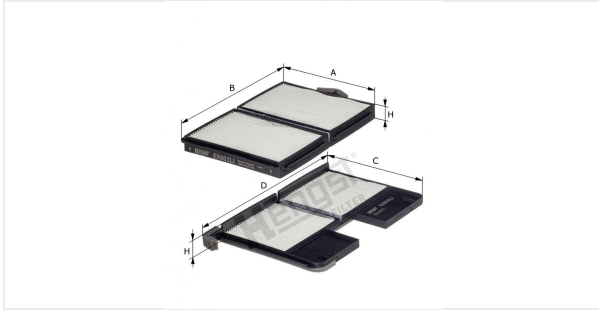

E2934LI-2

EDP

5635310000

4030776027679

A	150.00
B	213.00
C	153.00
D	213.00
E	
F	
G	
H	20.00