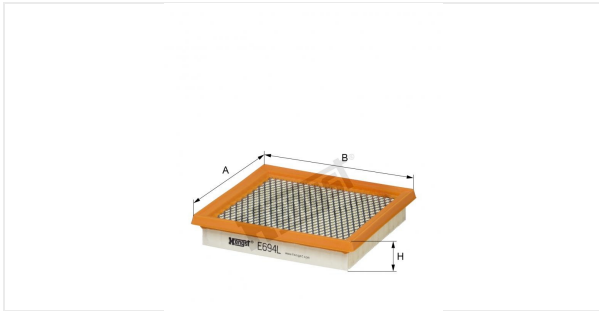

E694L

EDP

6408310000

4030776034738

A	158.00
B	170.00
C	
D	
E	
F	
G	
H	32.00