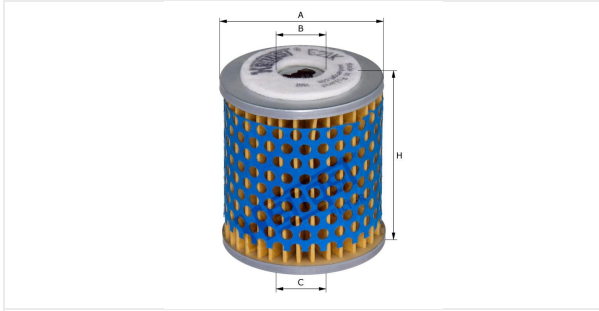

-  
E21K

EDP

670210000

4030776077582

A	55.00
B	17.00
C	17.00
D	
E	
F	
G	
H	66.00