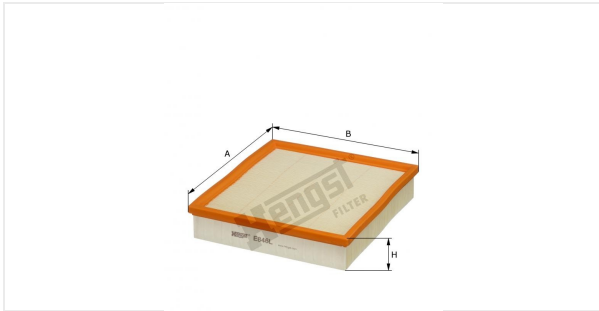

E846L

EDP

7438310000

4030776045710

A	249.00
B	228.00
C	
D	
E	
F	
G	
H	49.00