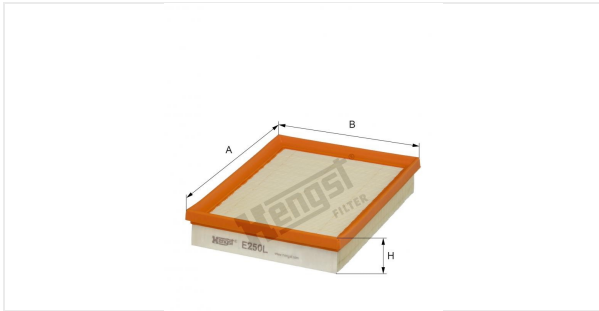

E250L

EDP

7833310000

4030776049015

A	211.00
B	165.00
C	
D	
E	
F	
G	
H	38.00