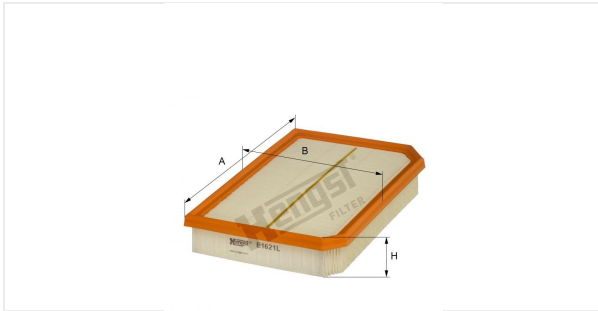

E1621L

EDP

8307310000

4030776054705

| | |
|---|--------|
| A | 275.00 |
| B | 188.00 |
| C | |
| D | |
| E | |
| F | |
| G | |
| H | 47.00 |