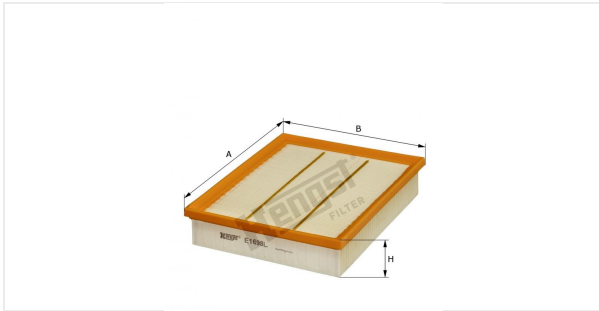

E1698L

EDP

8598310000

4030776058949

A	245.00
B	199.00
C	
D	
E	
F	
G	
H	49.00