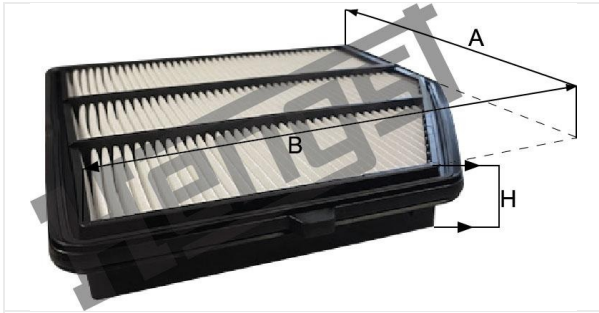

E2072L

EDP

9597310000

4030776077537

A

B

C

D